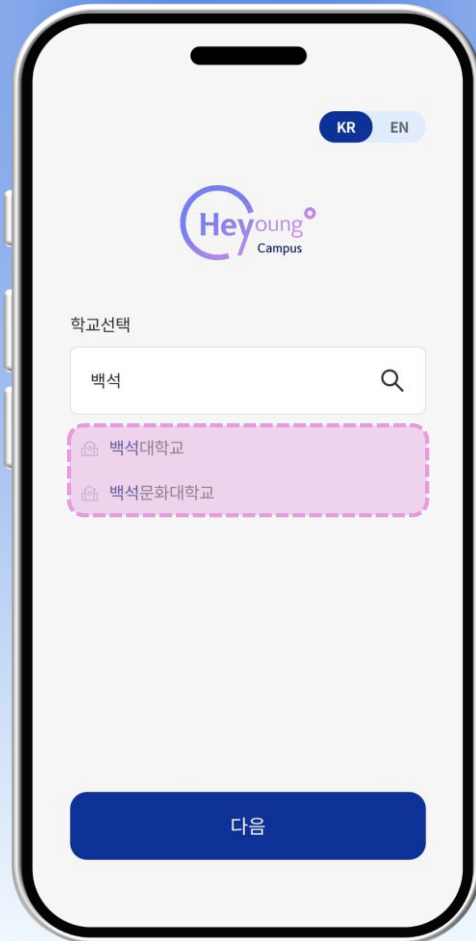

2. 학교를 검색하고 소속 학교 클릭