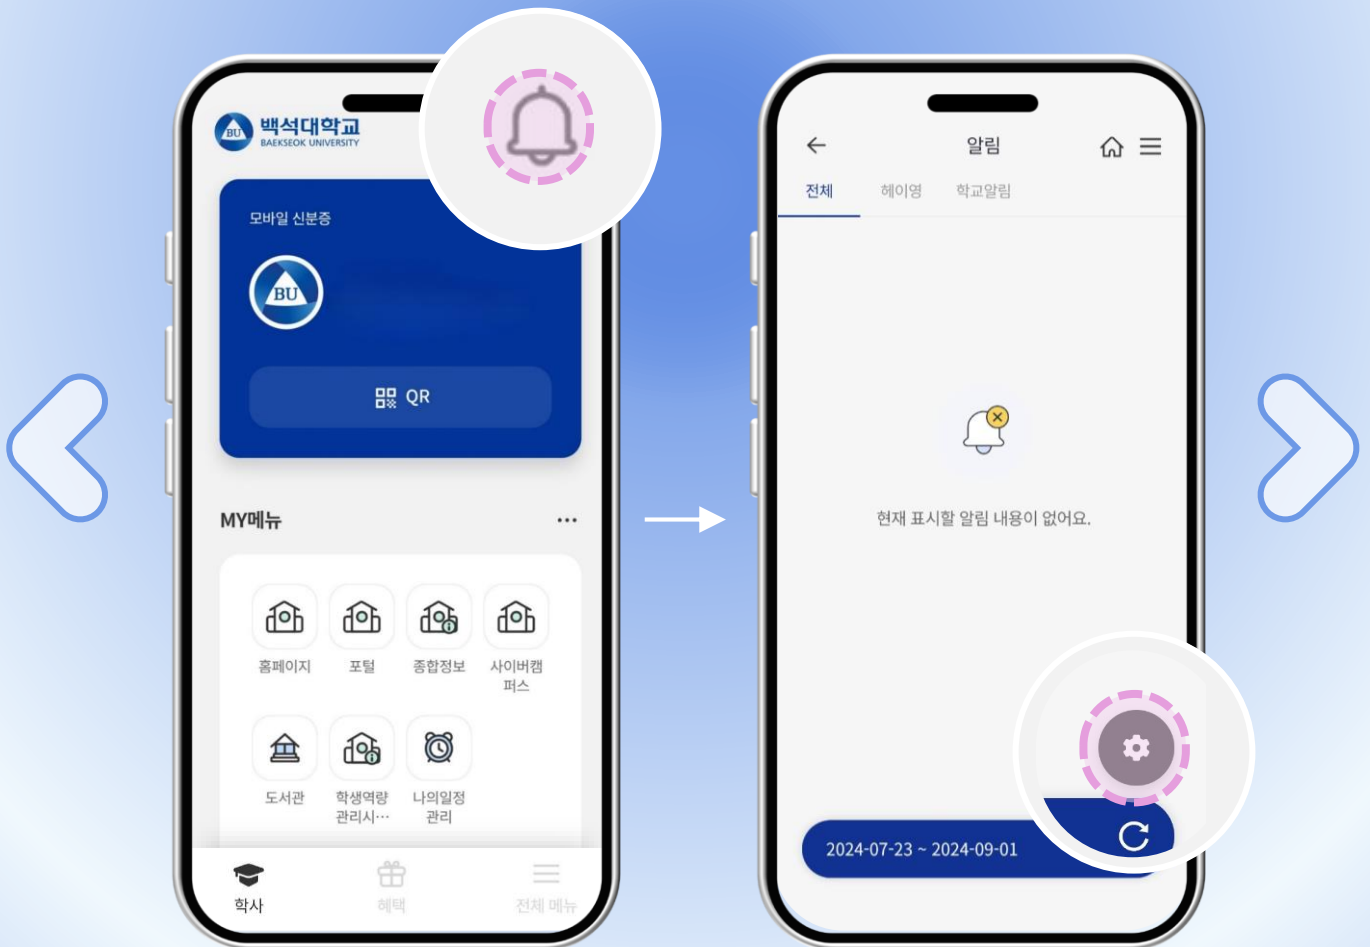

채널구독 설정

특정 학부, 부서의 공지사항을 받아볼 수 있음

메인화면에서 우측 상단
종모양아이콘 클릭

우측하단의 톱니바퀴
버튼 클릭