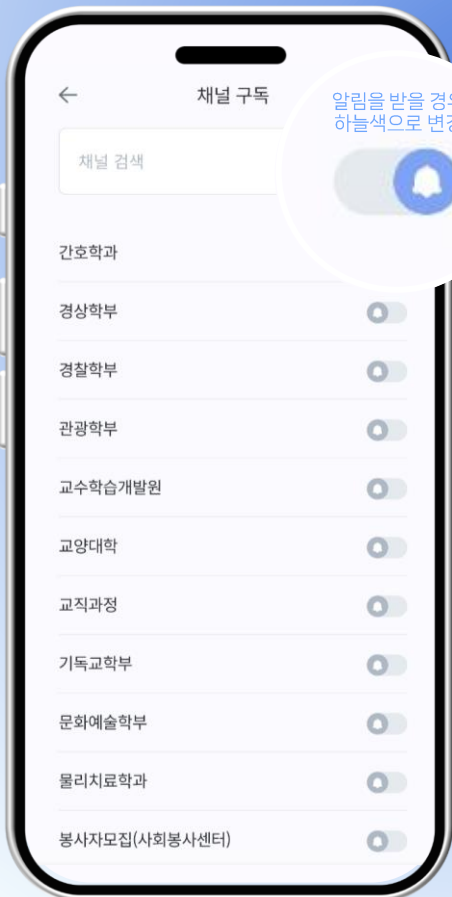

채널구독 설정

특정 학부, 부서의 공지사항을 받아볼 수 있음

※ 전 학부, 부서가 있는 것이 아닌 헤이영 알림을 신청한 부서만 채널구독 가능

확인하고 싶은 학부, 부서명
우측의 종모양 클릭