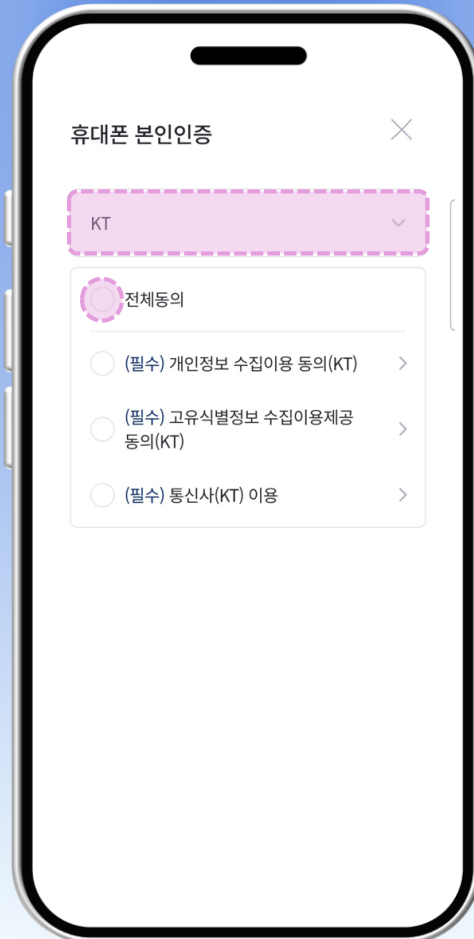

8. 통신사 선택 / 개인정보 인증 동의 후 휴대폰 인증 진행