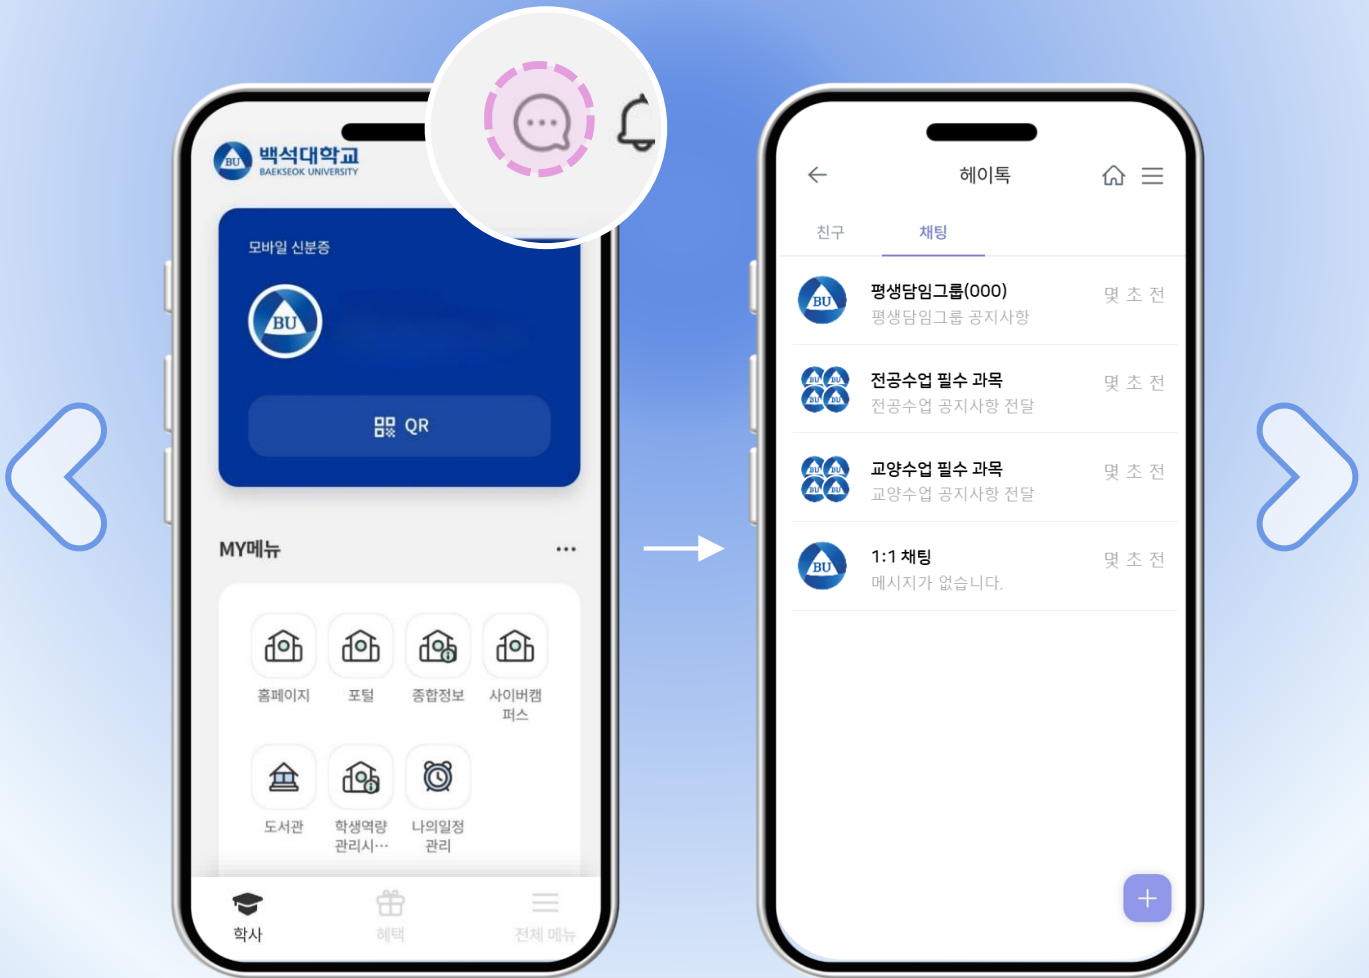

## 순서대로 입력 후 로그인 클릭

※ 헤이톡은 별도 계좌 개설없이 가입 / 이용이 가능합니다.

※ 헤이톡 서비스외 헤이영캠퍼스에서 제공하는 이벤트 / 혜택 등록으로 인한 (불)이익은 이용자 책임입니다.

학부생/대학원생/교원/직원 중 선택

아이디는 학번 or 직번 입력

포털시스템 비밀번호 입력

학교를 잘못 선택했다면  
[다른학교선택] 클릭

## 헤이톡

메인화면에서 우측 상단  
말풍선아이콘 클릭

개설과목의 단독방과  
평생담임 그룹방 확인 가능