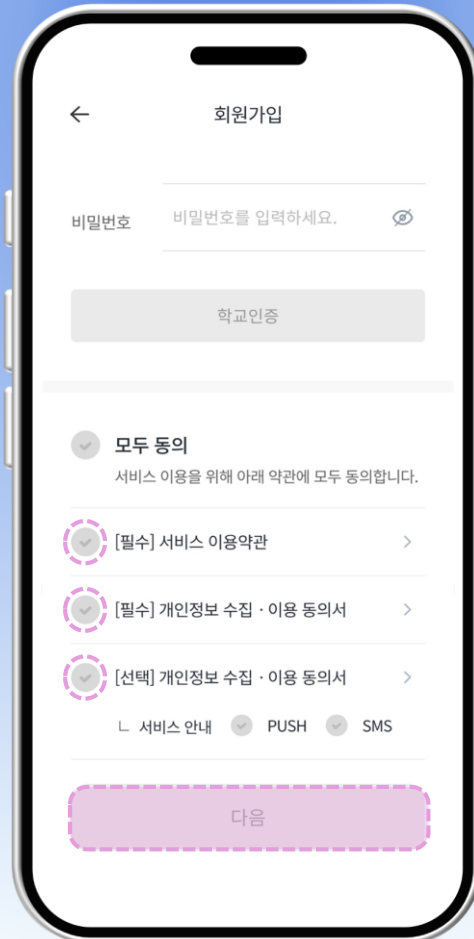

## 5. 회원 가입 클릭

The image shows a smartphone screen with the login interface for Baekseok University. At the top, the university logo and name are displayed. Below, there is a prompt to enter ID/secret number. A dropdown menu is set to '직원' (Employee). The input fields for ID and password are empty. A '회원가입' (Sign Up) button is highlighted with a pink dashed border. At the bottom, there is a blue '로그인' (Login) button.

## 6. 신분 / 아이디 / 비밀번호 입력 후 학교 인증 클릭

※ 학번과 비밀번호는 포털로그인에서 '아이디 찾기', '비밀번호 재설정'을 통해 찾기 가능

백석대학교 포털로그인 바로가기

# BU 헤이영캠퍼스

7. 이용 사항에 맞게 개인정보 동의를 체크한 뒤 다음 선택