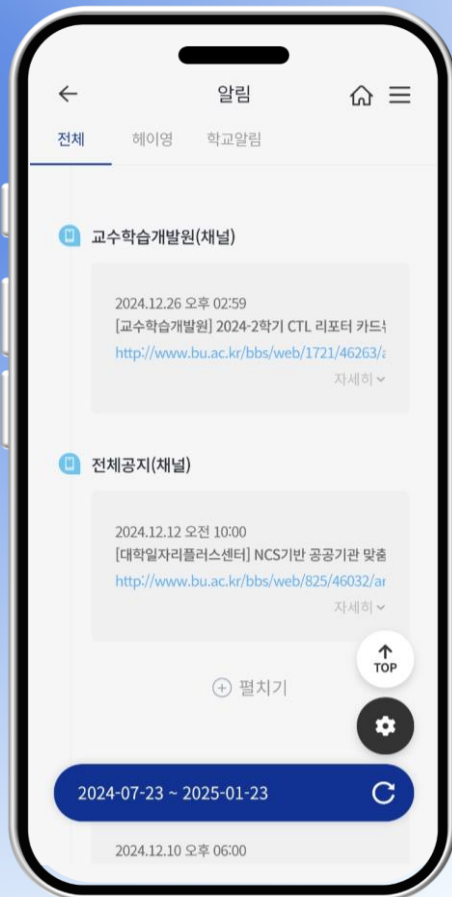

## 채널구독 설정

특정 학부, 부서의 공지사항을 받아볼 수 있음

메인화면에서 우측 상단  
종모양아이콘 클릭

우측하단의 톱니바퀴  
버튼 클릭

# BU 헤이영캠퍼스

## 채널구독 설정

특정 학부, 부서의 공지사항을 받아볼 수 있음

※ 전 학부, 부서가 있는 것이 아닌 헤이영 알림을 신청한 부서만 채널구독 가능

확인하고 싶은 학부, 부서명  
우측의 종모양 클릭

채널을 구독한 부서는  
정각마다 알림이 수신