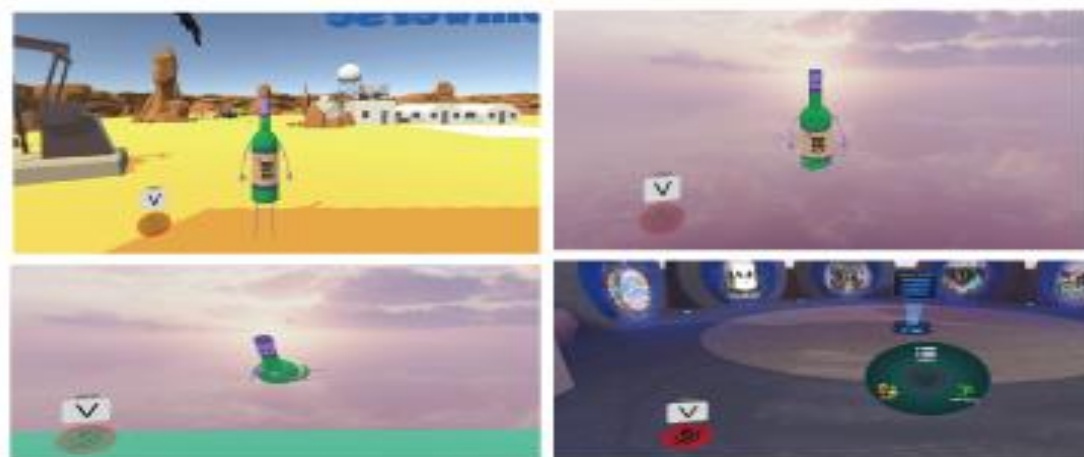

1. VRCHAT 설치 후 접속 (VRCHAT BUniverse 참고)

2. ESC 눌러 아바타 및 VRCHAT 세팅

3. 조작법

- 이동 : W, A, S, D
- 웅크리기 : C
- 점프 : SPACE BAR
- 옆드리기 : Z
- 달리기 : SHIFT
- 감정 표현 or 행동 표현 : R
- 상호작용 : 마우스 좌키

아바타 및 VRCHAT 세팅

인게임 조작