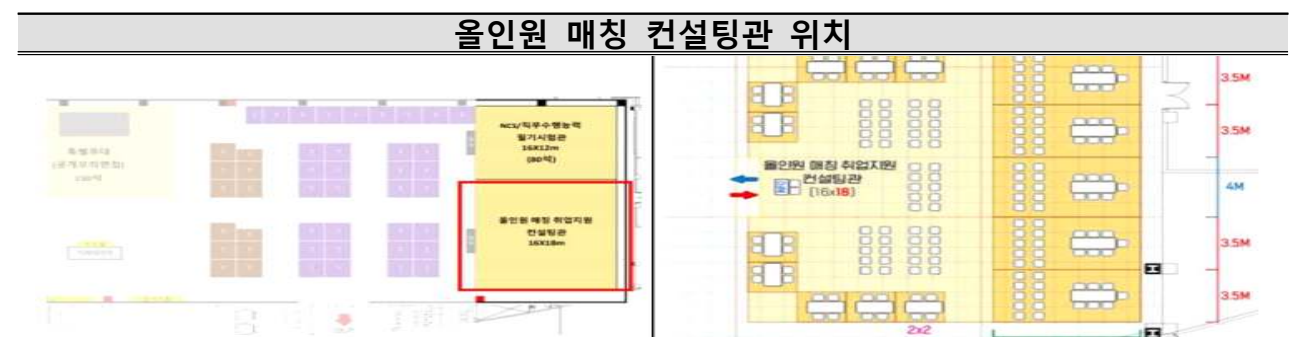

□ 장애인 취업 지원 컨설팅 (3층 2전시장 올인원 매칭 컨설팅관)

- 자기소개서 등 취업 컨설팅 전문가의 1:1 컨설팅(당일 현장 선착순 접수)