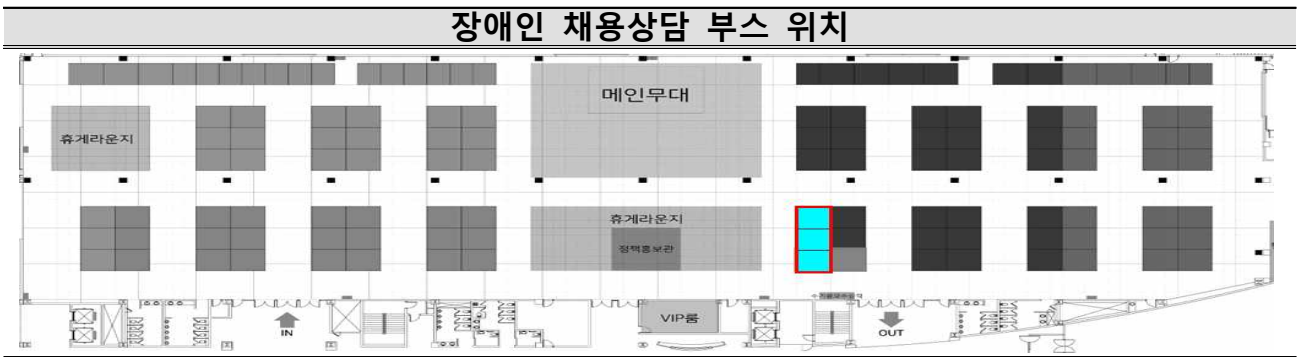

□ 장애인 채용상담 부스 (1층 1전시장)

○ 부스 운영 사항

- 장애인 구직상담 및 취업지원 프로그램 안내
- 장애인 보조공학기기 전시 및 체험
- 공공기관별 장애인 전용 채용상담 운영(20개 기관)

구분	1월 14일(화)	1월 15일(수)	1월 16일(목)
10:00~10:30			
10:30~11:00	부산항만공사	한국산림복지진흥원	
11:00~11:30			한국환경공단
11:30~12:00	국가철도공단	(주)한국가스기술공사	
12:00~12:30			건강보험심사평가원
12:30~13:00			
13:00~13:30	소상공인진흥공단	주택도시보증공사	
13:30~14:00			한국가스공사
14:00~14:30	한국보훈복지의료공단	한국전력공사	
14:30~15:00			한국조폐공사
15:00~15:30	국민연금공단	한국토지주택공사	
15:30~16:00			한국중부발전(주)
16:00~16:30	근로복지공단	한국산업인력공단	
16:30~17:00			한국철도공사
17:00~17:30	한국수력원자력(주)	국민건강보험공단	

※ 참가 기관 및 일정표는 변경될 수 있음. 홈페이지 내 일정 수시 참고