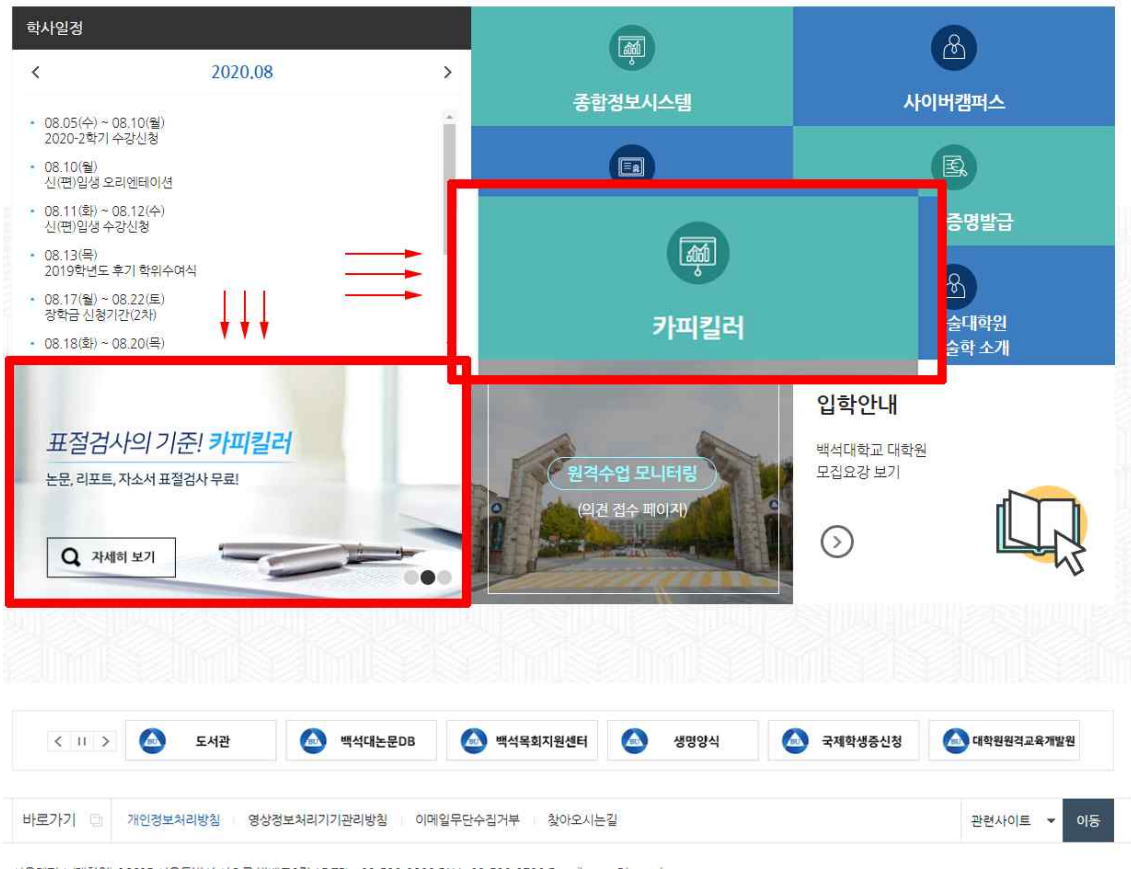

2. 로그인 선택 버튼에서 '대학원' 선택 후 아이디(학번), 비밀번호 입력 | 로그인 파랑 박스 클릭

The truth will set you free
기독교 대학의 글로벌 리더

이용안내 > 로그인

로그인

아이디: 학번/직번을 입력해 주세요.

비밀번호: 비밀번호를 입력해 주세요.

로그인

아이디 찾기

3. 로그인 후 홈페이지 중앙 또는 하단의 '카피킬러' 배너 클릭

4. 링크된 카피킬러 사이트에서 문서업로드 클릭

5. 문서업로드에서 파일 첨부 클릭 > 해당 검사 파일을 찾고 열기 선택 (첨부파일을 '문서목록'창에 드래그해서 놓아도 됨)

English | 한국어 계정 통합 | 로그인 | 패밀리 사이트

Copy Killer CAMPUS BU 백석대학교 대학원 이용방법 | 문서업로드 | 검사결과 | 고객센터 | 관리자메뉴