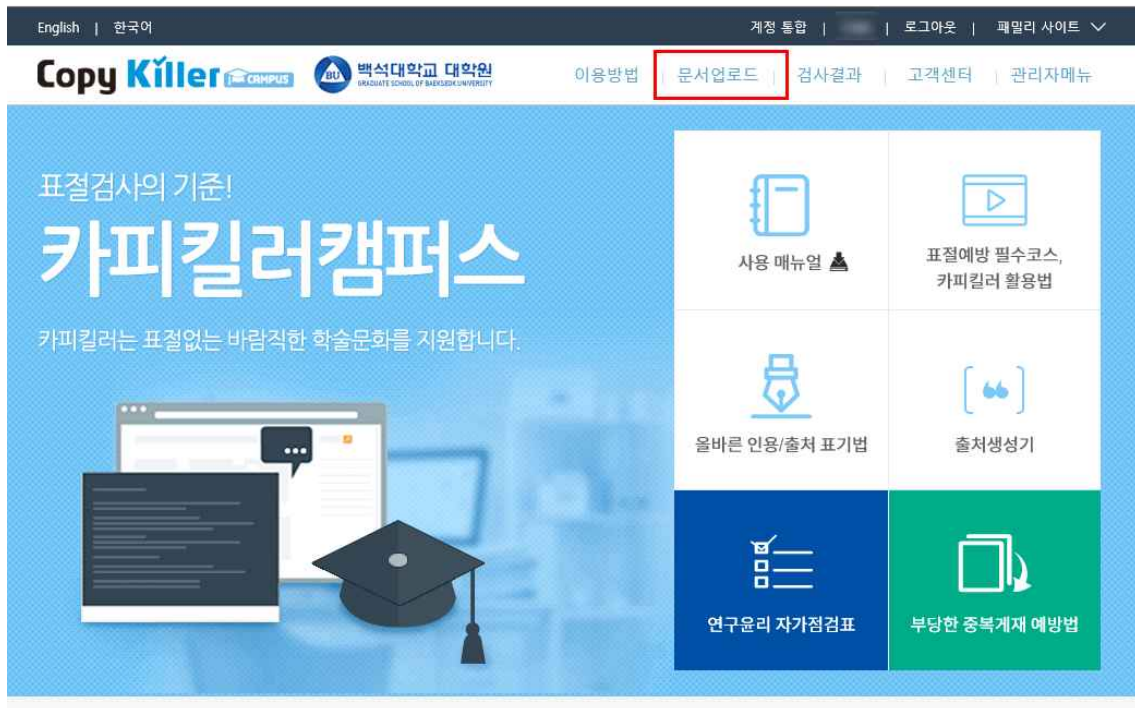

2. 로그인 선택 버튼에서 '대학원' 선택 후 아이디(학번), 비밀번호 입력 | 로그인 파랑 박스 클릭

The truth will set you free
기독교 대학의 글로벌 리더

이용안내 > 로그인

로그인

아이디: 학번/직번을 입력해 주세요.

비밀번호: 비밀번호를 입력해 주세요.

로그인

아이디 찾기

3. 로그인 후 홈페이지 중앙 또는 하단의 '카피킬러' 배너 클릭

4. 링크된 카피킬러 사이트에서 문서업로드 클릭

5. 문서업로드에서 파일 첨부 클릭 > 해당 검사 파일을 찾고 열기 선택 (첨부파일을 '문서목록'창에 드래그해서 놓아도 됨)

English | 한국어 계정 통합 | 로그인 | 패밀리 사이트

Copy Killer CAMPUS BU 백석대학교 대학원 이용방법 | 문서업로드 | 검사결과 | 고객센터 | 관리자메뉴